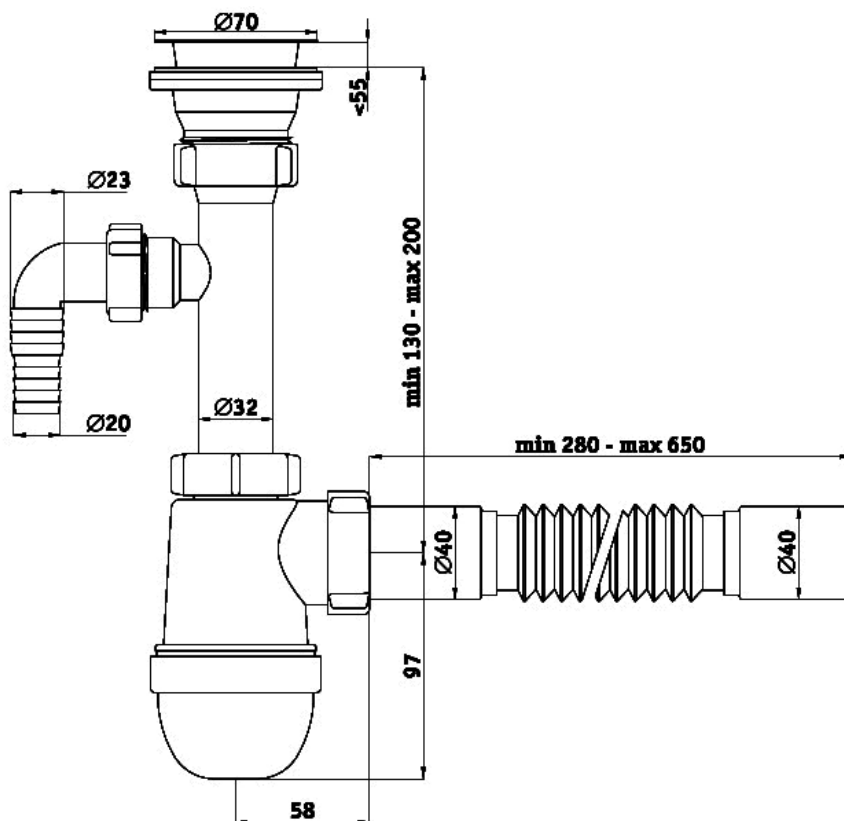

## SIFOON FAJANSIST VALAMULE ANI 1.1/4" x Ø 32

Kood 33121  
Art. B1000

HIND 2,69 €

**SIFOON FAJANSIST VALAMULE**  
**ANI 1.1/2" x Ø 40**  
**gofr. toru 40 x 40, pesumasina ühendus**

Kood 33123  
Art. C 0305

**HIND 3,84 €**

**SIFOON FAJANSIST VALAMULE**  
**ANI 1.1/2" x Ø 40**  
gofr.toruga 40 x 40/50

Kood 331171  
Art. C 0515

**HIND 3,60 €**