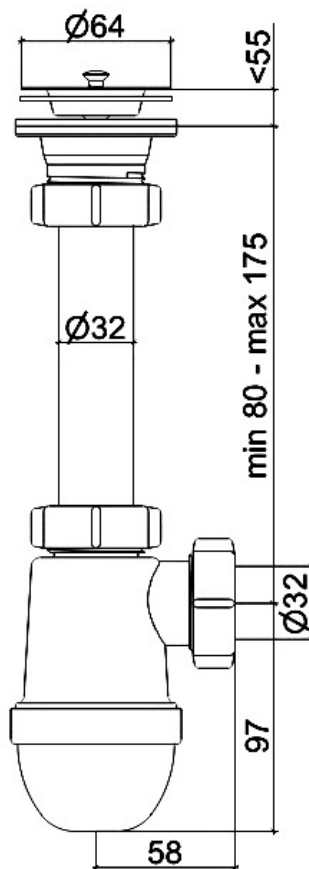

## SIFOON FAJANSIST VALAMULE ANI 1.1/4" x Ø 32

Kood 33121  
Art. B1000

HIND 2,69 €

**SIFOON FAJANSIST VALAMULE**  
**ANI 1.1/2" x Ø 40**  
**gofr. toru 40 x 40, pesumasina ühendus**

Kood 33123  
Art. C 0305

**HIND 3,84 €**

**SIFOON FAJANSIST VALAMULE**  
**ANI 1.1/2" x Ø 40**  
gofr.toruga 40 x 40/50

Kood 331171  
Art. C 0515

**HIND 3,60 €**